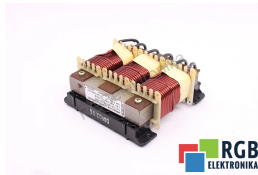

DŁAWIK 4EP9902-7CB C98130-A1023-C548 2.5KV 24A SIEMENS ID20029

Używany SIEMENS 4EP9902-7CB
Sprzęt przetestowany i wyczyszczony.
24 miesiące gwarancji
Dedykowany kurier
Wysyłka w 24h

DANE TECHNICZNE

PRODUCENT	SIEMENS
MODEL	4EP9902-7CB
KATEGORIA	Dławiki i filtry sieciowe
WAGA [KG]	2.0

PRODUKTY Z OFERTY RGB ELEKTRONIKA TO:

NAJWYŻSZA JAKOŚĆ

Każdy produkt poddawany jest specjalistycznej ocenie, na podstawie najlepszej jakości, by zagwarantować ich bezawaryjną pracę. Dzięki temu możesz mieć pewność, że urządzenie **SIEMENS 4EP9902-7CB** zostało przygotowane z największą starannością.